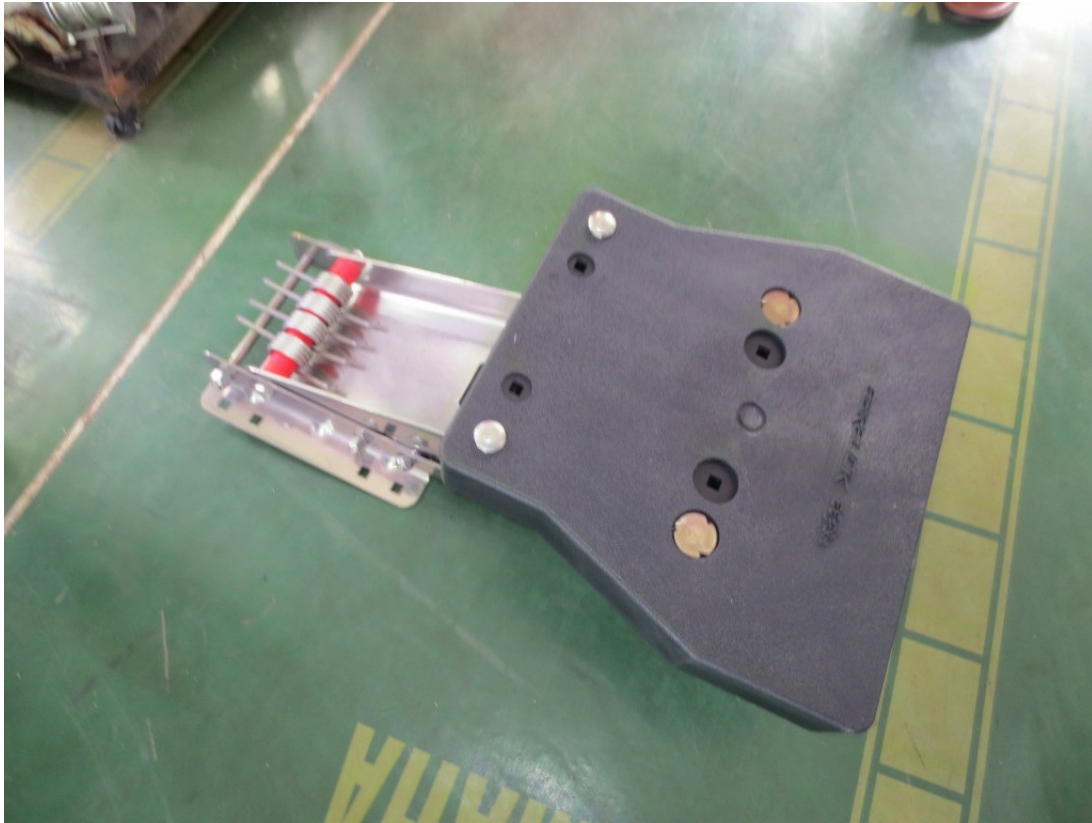

## 基本情報

船種	GARELICK 船外機ブラケット/15馬力以下 (サイズ：20ft)		
年式不明	—	製造年式	—
航行区域	なし	定員	—
船底塗装歴	なし	次回船検	なし
清水タンク容量	—	保管状態	屋内保管
取材	あり	出品エリア	宮崎(九州)

※上記に表示されたモデル名・サイズ年式・エンジン仕様・エンジン馬力・燃料種類・速度・燃費などの数値は、中古艇ドットコムで確認を取ったものではありません。オーナー様からいただいた情報を基に記載しておりますが、オーナー様の記憶違いや勘違いの可能性もありますので、あくまでも、参考までにご覧いただき、最終的には自己判断にてご購入をお決め下さい。