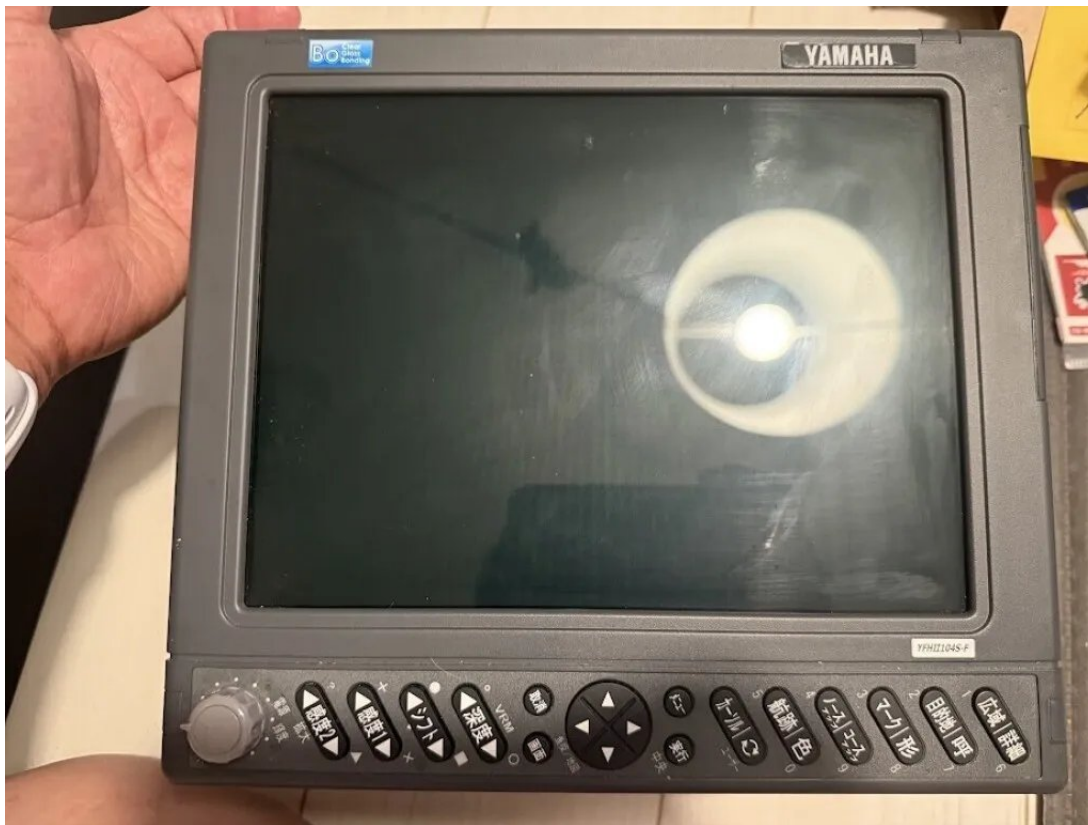

売却価格：14万円

## 基本情報

船種	ヤマハGPS魚探YFH1104S-F (サイズ : 0ft)		
年式不明	—	製造年式	—
航行区域	なし	定員	—
船底塗装歴	なし	次回船検	なし
清水タンク容量	—	保管状態	屋内保管
取材	あり	出品エリア	熊本(九州)

※上記に表示されたモデル名・サイズ年式・エンジン仕様・エンジン馬力・燃料種類・速度・燃費などの数値は、中古艇ドットコムで確認を取ったものではありません。オーナー様からいただいた情報を基に記載しておりますが、オーナー様の記憶違いや勘違いの可能性もありますので、あくまでも、参考までにご覧いただき、最終的には自己判断にてご購入をお決め下さい。