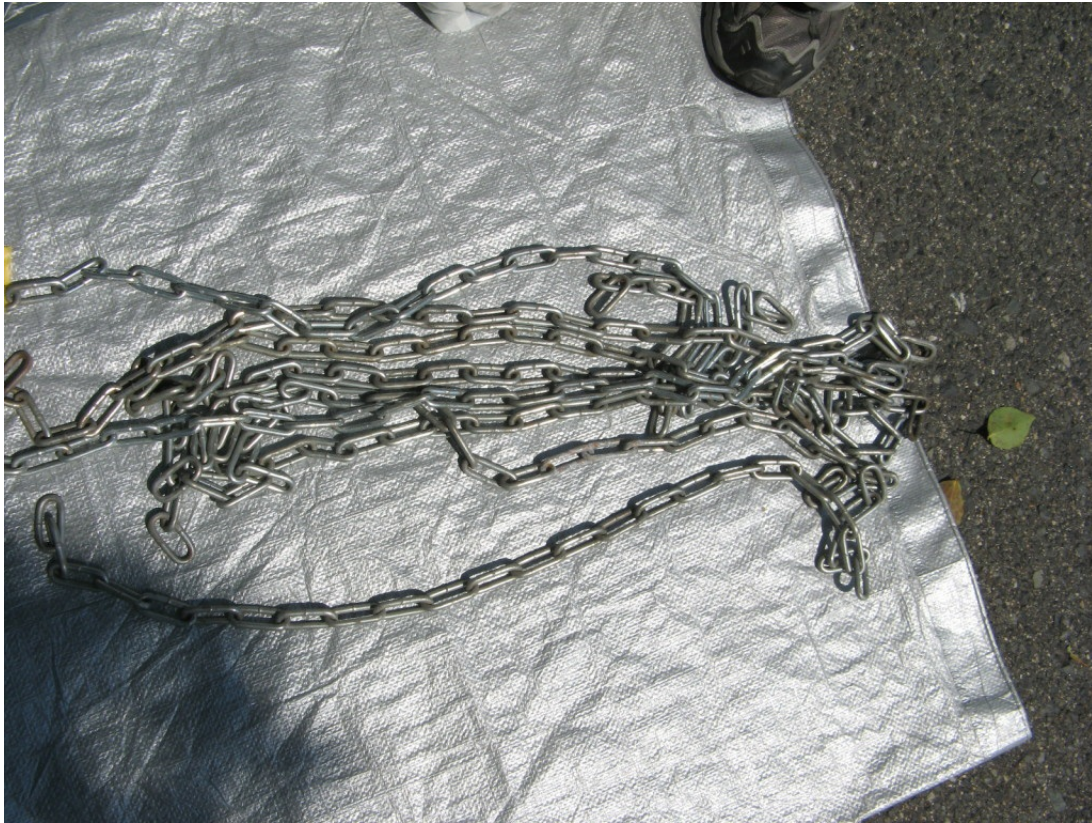

売却価格：6,480円

4mm x 98cm

基本情報

船種	鉄チェーン (サイズ: 0ft)		
年式不明	—	製造年式	—
航行区域	なし	定員	—
船底塗装歴	なし	次回船検	なし
清水タンク容量	—	保管状態	屋内保管
取材	あり	出品エリア	兵庫 (瀬戸内側) (関西)

※上記に表示されたモデル名・サイズ年式・エンジン仕様・エンジン馬力・燃料種類・速度・燃費などの数値は、中古艇ドットコムで確認を取ったものではありません。オーナー様からいただいた情報を基に記載しておりますが、オーナー様の記憶違いや勘違いの可能性もありますので、あくまでも、参考までにご覧いただき、最終的には自己判断にてご購入をお決め下さい。

※使用時間は、メーターの表示時間を記載しております。あくまでもメーターの表示時間ですので、実際の使用時間を補償するものではありません。

※巡行速度・最高速度に関しては、オーナー様からお聞きした速度を記載しておりますが、オーナー様の記憶違いや、船の状態により記載されたスピードが出ない可能性もあります。あくまでも参考までにご覧下さい。燃費やタンク容量などの数値に関しても同様です。

備品情報

コメント

鉄製のチェーン 4mm x 98cm 8本のセットになります。