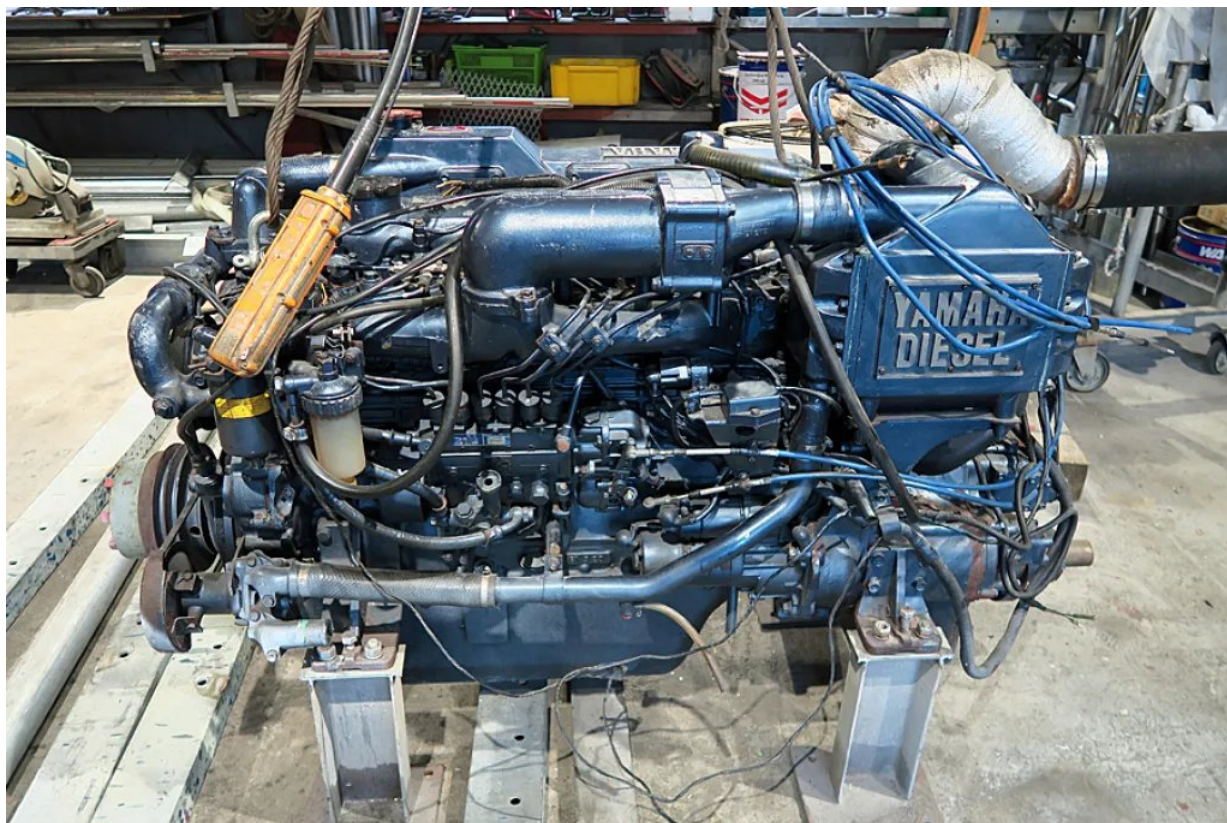

## 基本情報

船種	ヤマハ ディーゼルエンジン【MD620KUH】 (サイズ：0ft)		
登録年式	—	製造年式	—
航行区域	なし	定員	—
船底塗装歴	なし	次回船検	なし
清水タンク容量	—	保管状態	屋内保管
取材	あり	出品エリア	宮城(北海道・東北)

## エンジン関連

メーカー	ヤマハ	エンジン型式	MD620KUH
燃料種類	ディーゼル	搭載数	1基
船検証記載馬力	205馬力 / 2,900rpm(回転数)	推進機器種類	シャフト船
使用時間	930		

お問い合わせ先ご質問や見学のお申込は掲載会社までご連絡ください！

[東北エリア] 田村(たむら)

**090-8925-7383**

tamura@chukotei.com