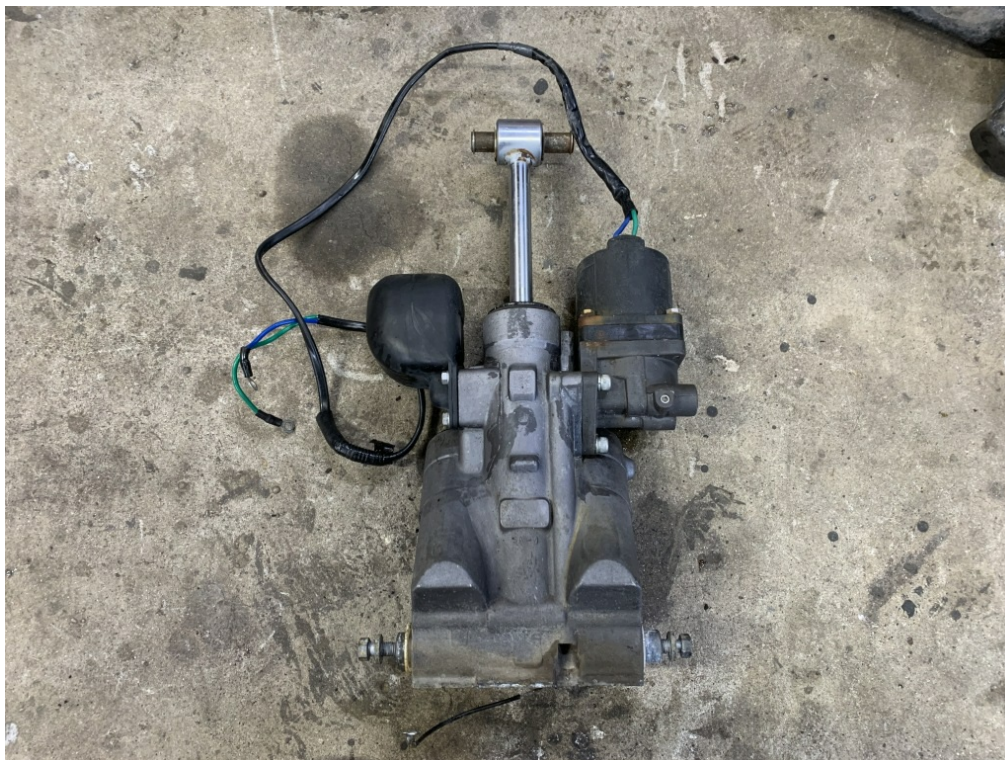

売却価格：3万円

基本情報

船種	スズキ チルトモーター (サイズ: 1ft)		
登録年式	-	製造年式	-
航行区域	なし	定員	-
船底塗装歴	なし	次回船検	なし
清水タンク容量	-	保管状態	係留
取材	あり	出品エリア	鹿児島(九州)

お問い合わせ先ご質問や見学のお申込は担当までご連絡ください！

[鹿児島エリア] 中村(なかむら)

080-5602-0714

heaven@chukotei.com