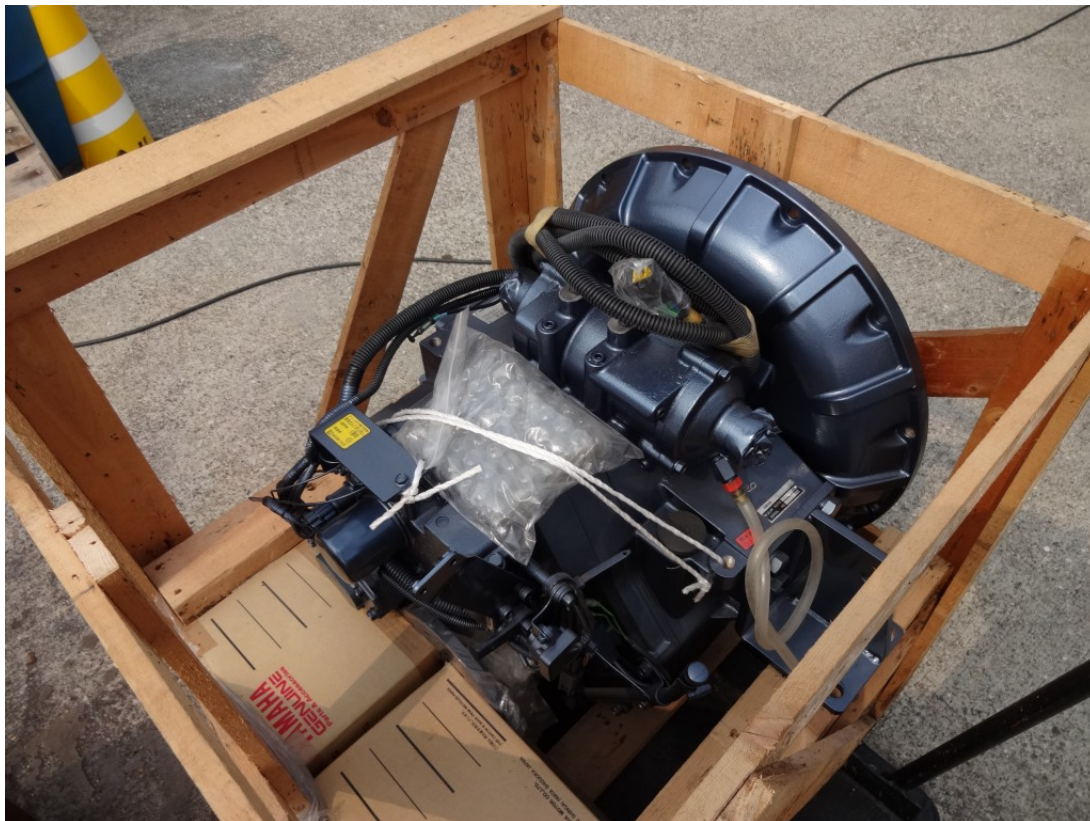

売却価格：**46**万円

新品（在庫品です。）86万円から値下げしました。

基本情報

船種	ヤマハ発動機 MD860 KH、KUH用クラッチ (サイズ：0ft)		
年式不明	—	製造年式	—
航行区域	なし	定員	—
船底塗装歴	なし	次回船検	なし
清水タンク容量	—	保管状態	係留
取材	あり	出品エリア	高知(中四国)
注意事項	印刷スペースの都合上、各部のコメントや注意事項、重要事項は、この印刷ページには記載されておりません。必ずホームページの詳細記事をご覧ください。注意事項やコメントをご確認下さい。		