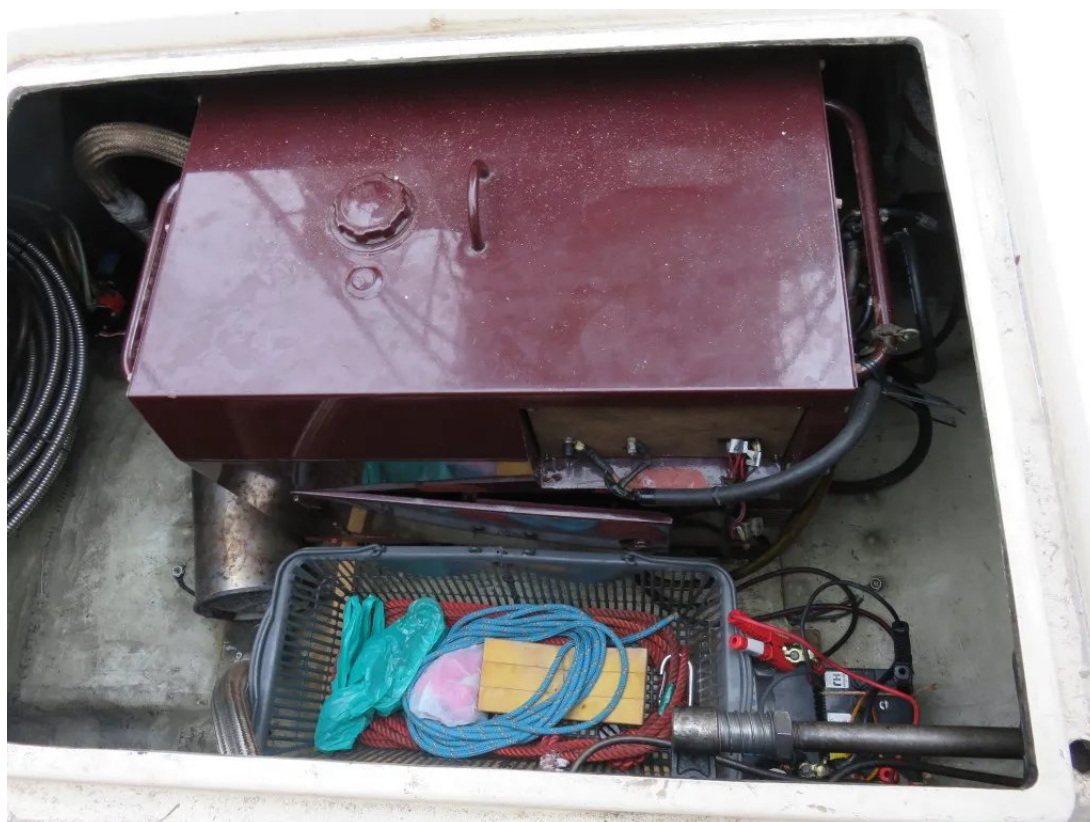

売却価格：**売却済み**

値下しました。つい最近まで使用していました。

基本情報

船種	.空冷式 発電機 5 kw (サイズ : 0ft)		
登録年式	—	製造年式	—
航行区域	なし	定員	—
船底塗装歴	なし	次回船検	なし
清水タンク容量	—	保管状態	陸上
取材	あり	出品エリア	兵庫 (瀬戸内側) (関西)

エンジン関連

燃料種類	その他	搭載数	—
船検証記載馬力	—	推進機器種類	その他

お問い合わせ先ご質問や見学のお申込は掲載会社までご連絡ください！