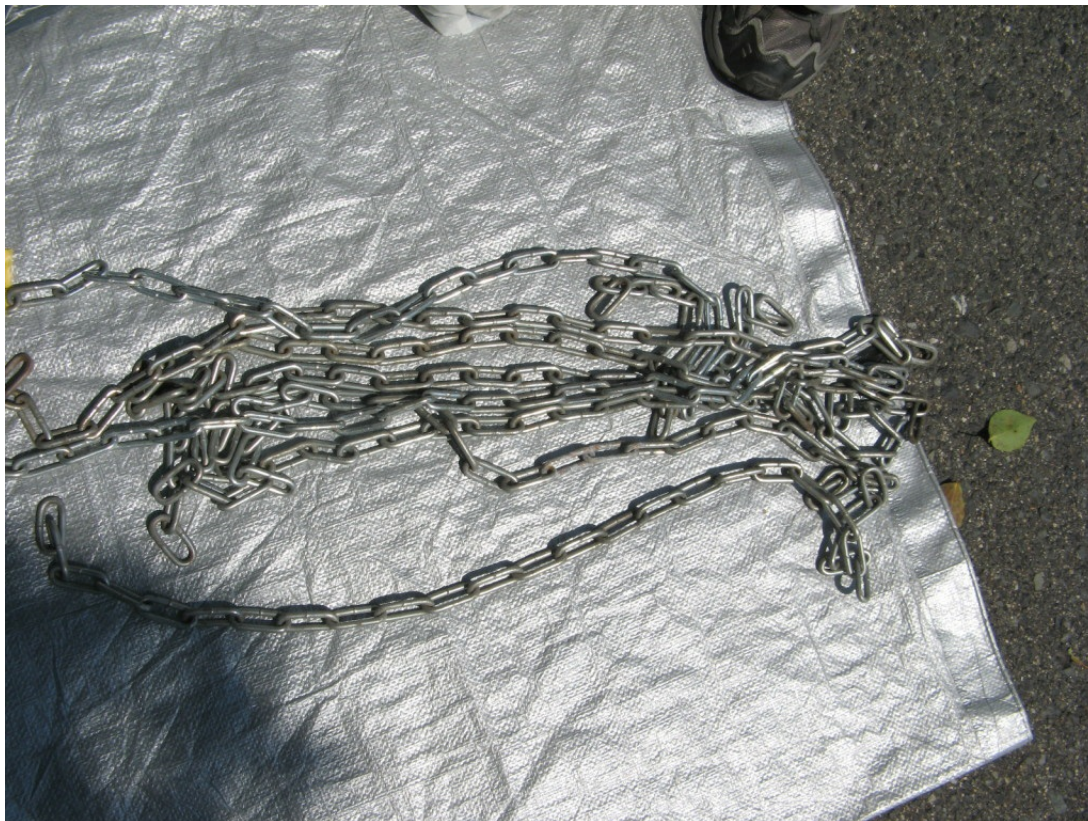

売却価格：**6,480円**

4m x 98cm

基本情報

| | | | |
|---------|------------------|-------|----------------|
| 船種 | 鉄チェーン (サイズ: 0ft) | | |
| 年式不明 | — | 製造年式 | — |
| 航行区域 | なし | 定員 | — |
| 船底塗装歴 | なし | 次回船検 | なし |
| 清水タンク容量 | — | 保管状態 | 屋内保管 |
| 取材 | あり | 出品エリア | 兵庫 (瀬戸内側) (関西) |